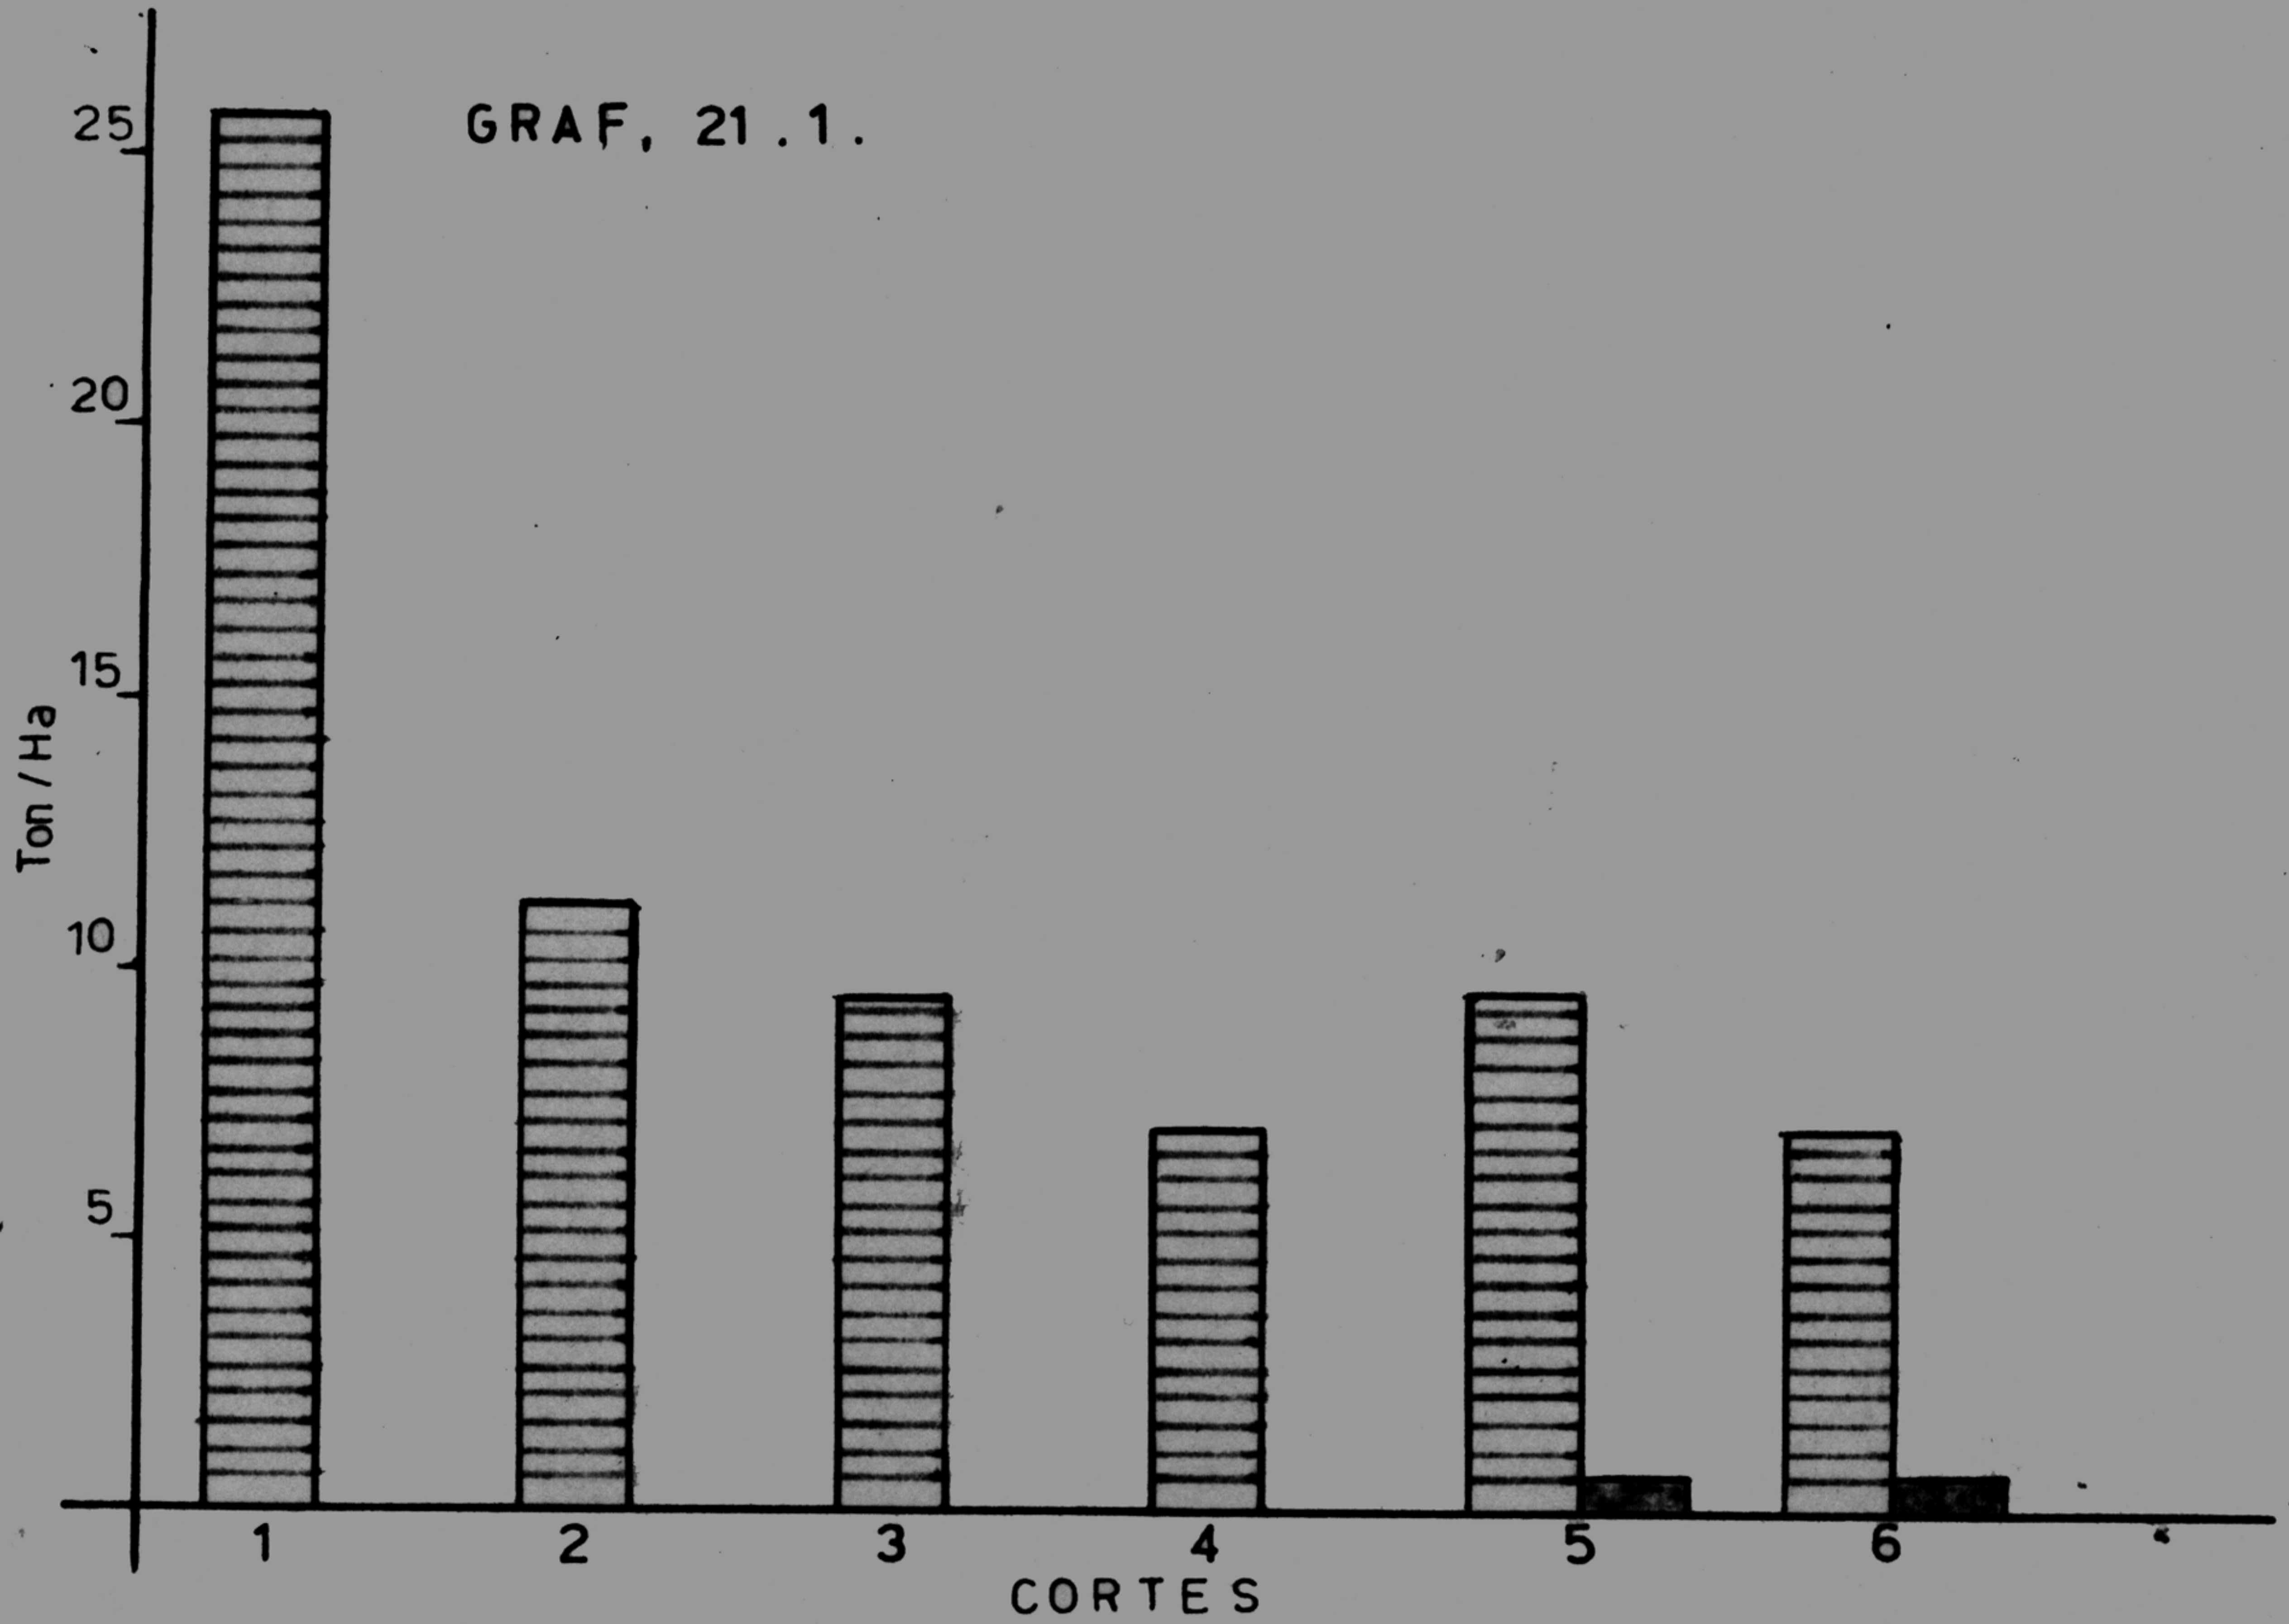

TRATAMIENTO 21

LOLIUM MULTIFLORUM VAR. LIOR 100 %

REFERENCIAS:

- GRAF. 21.1. RENDIMIENTO Ton/Ha EN MATERIA VERDE POR CORTE
- GRAF. 21.2. RENDIMIENTO Ton/Ha EN MATERIA SECA POR CORTE
- GRAF. 21.3. RENDIMIENTO Ton/Ha EN MATERIA SECA POR ESTACIONES

-  GRAMINEA
-  HIERBAS EXTRAÑAS
-  MATERIA SECA Ton/Ha POR CORTES
-  MATERIA SECA Ton/Ha POR ESTACIONES