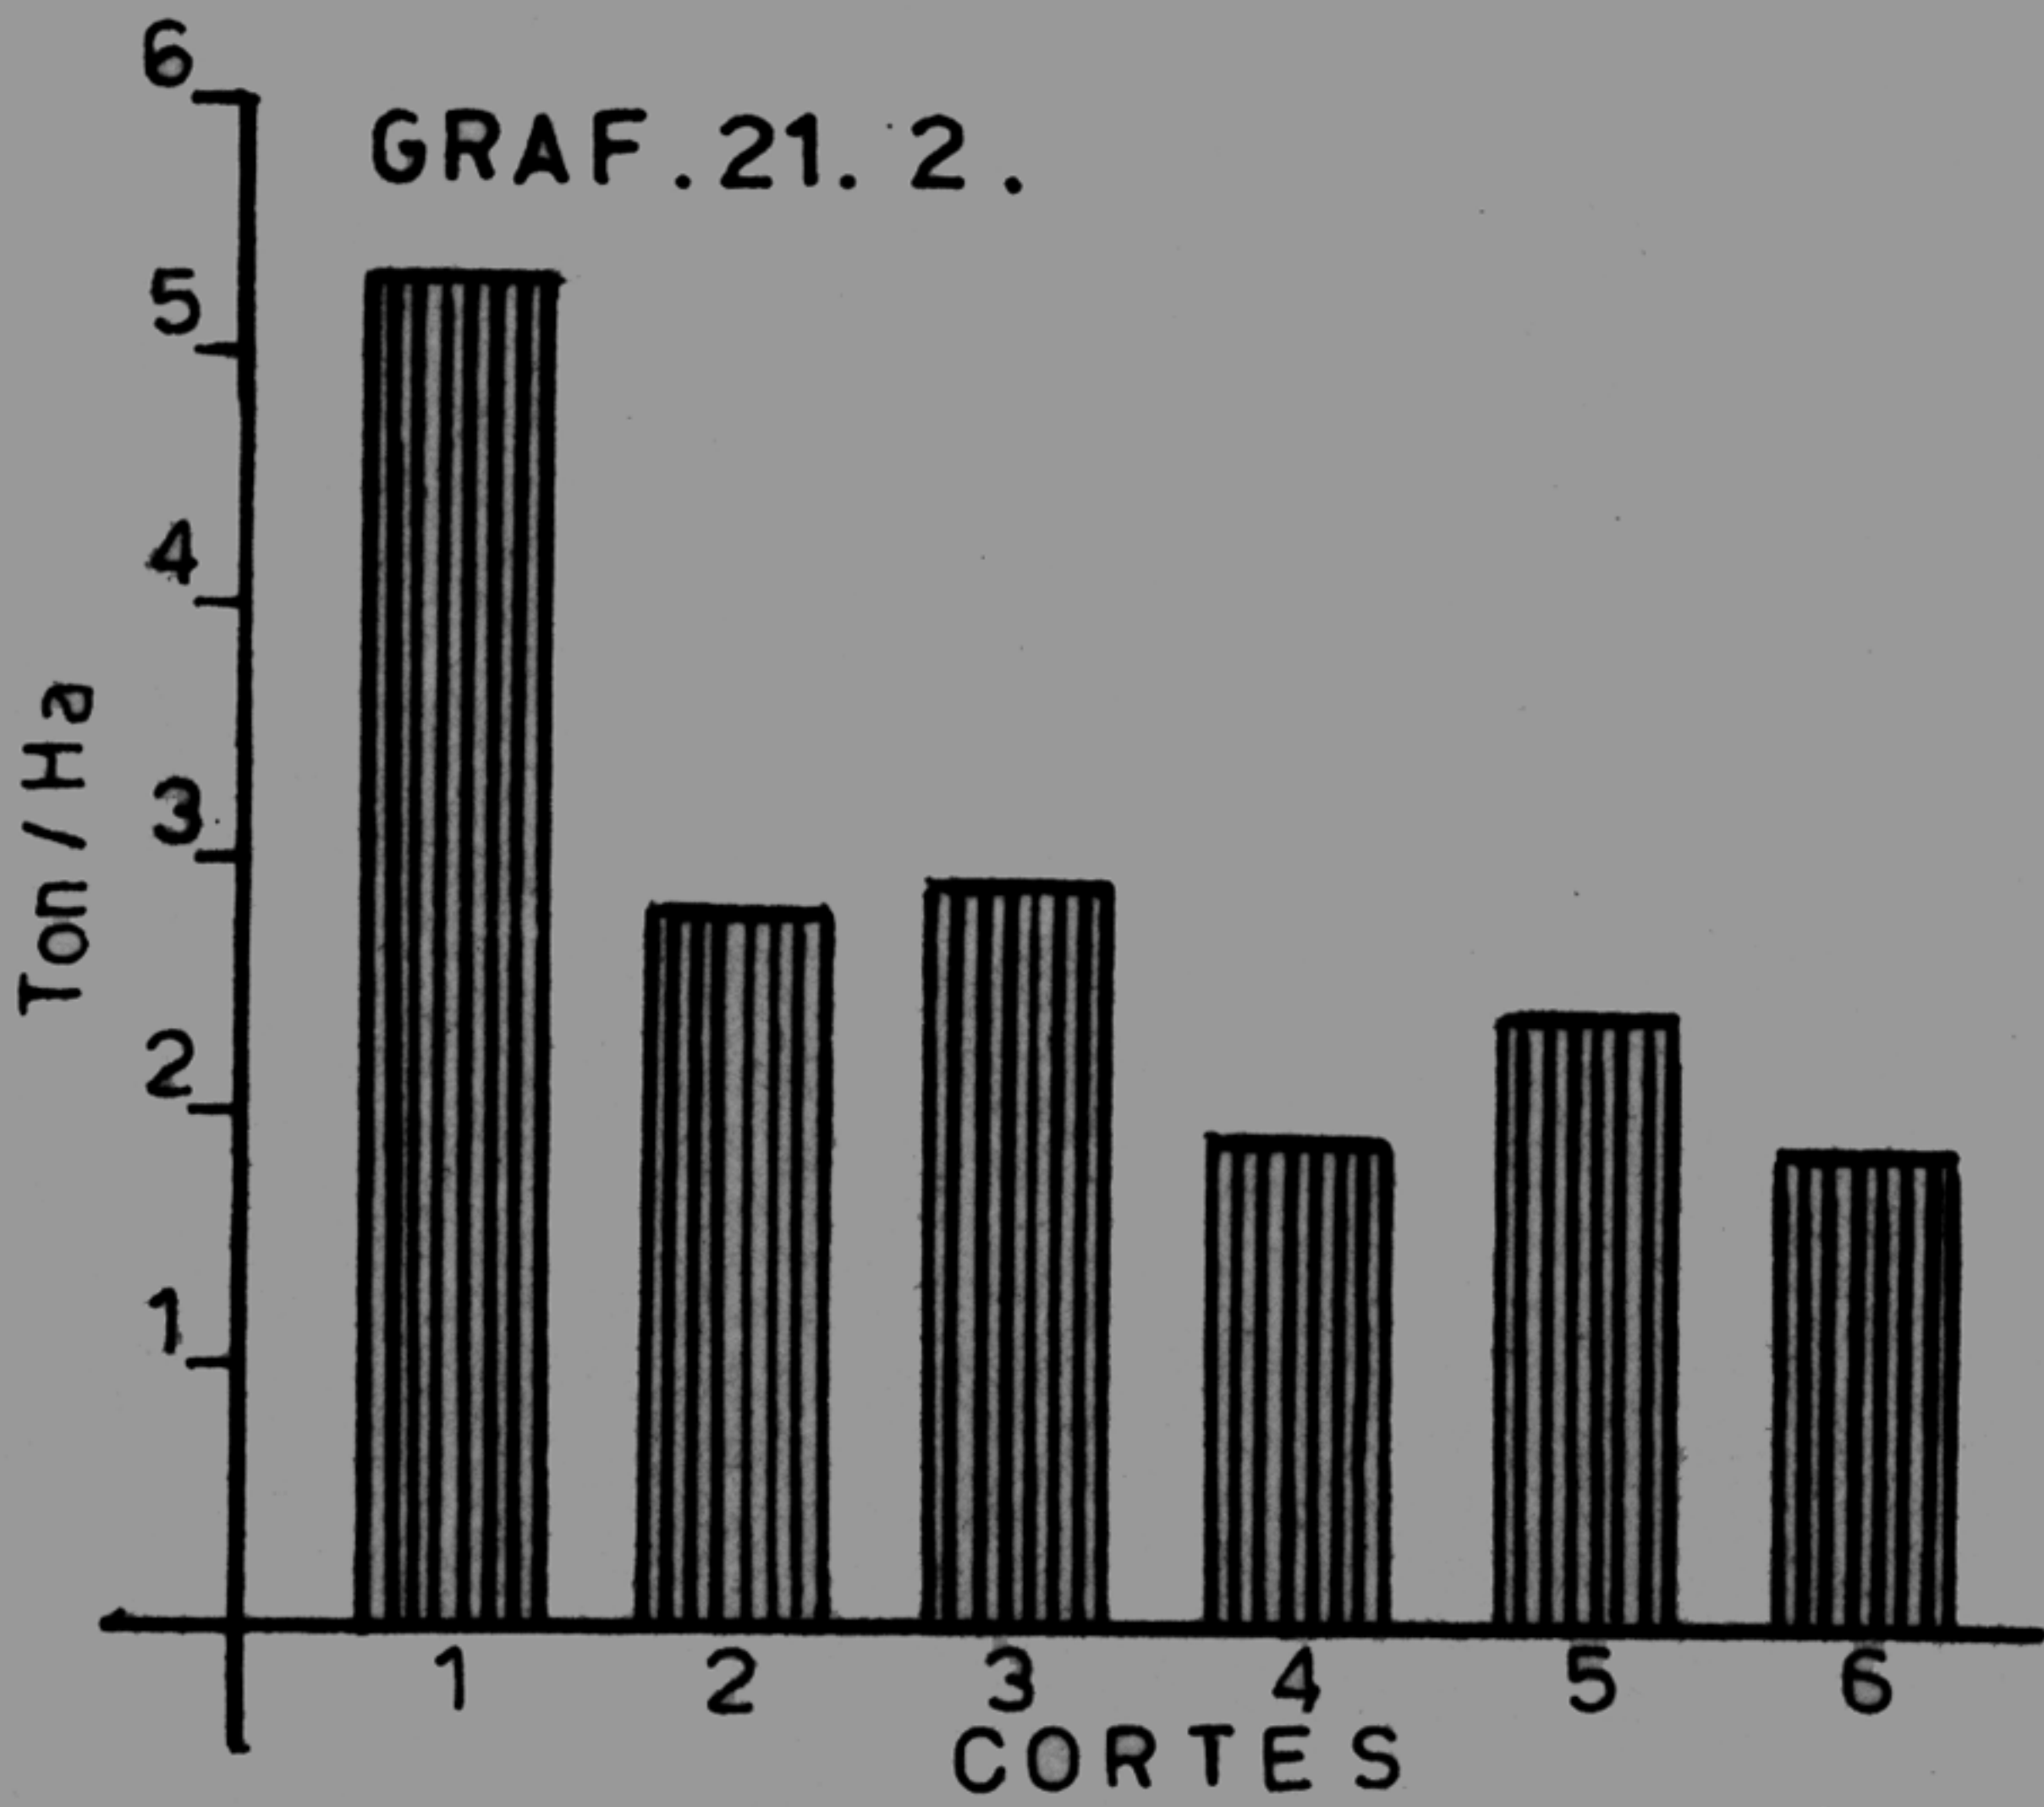

TRATAMIENTO 21

LOLIUM MULTIFLORUM VAR. LIOR 100 %

REFERENCIAS:

- GRAF. 21.1. RENDIMIENTO Ton/Ha EN MATERIA VERDE POR CORTE
- GRAF. 21.2. RENDIMIENTO Ton/Ha EN MATERIA SECA POR CORTE
- GRAF. 21.3. RENDIMIENTO Ton/Ha EN MATERIA SECA POR ESTACIONES

-  GRAMINEA
-  HIERBAS EXTRAÑAS
-  MATERIA SECA Ton/Ha POR CORTES
-  MATERIA SECA Ton/Ha POR ESTACIONES