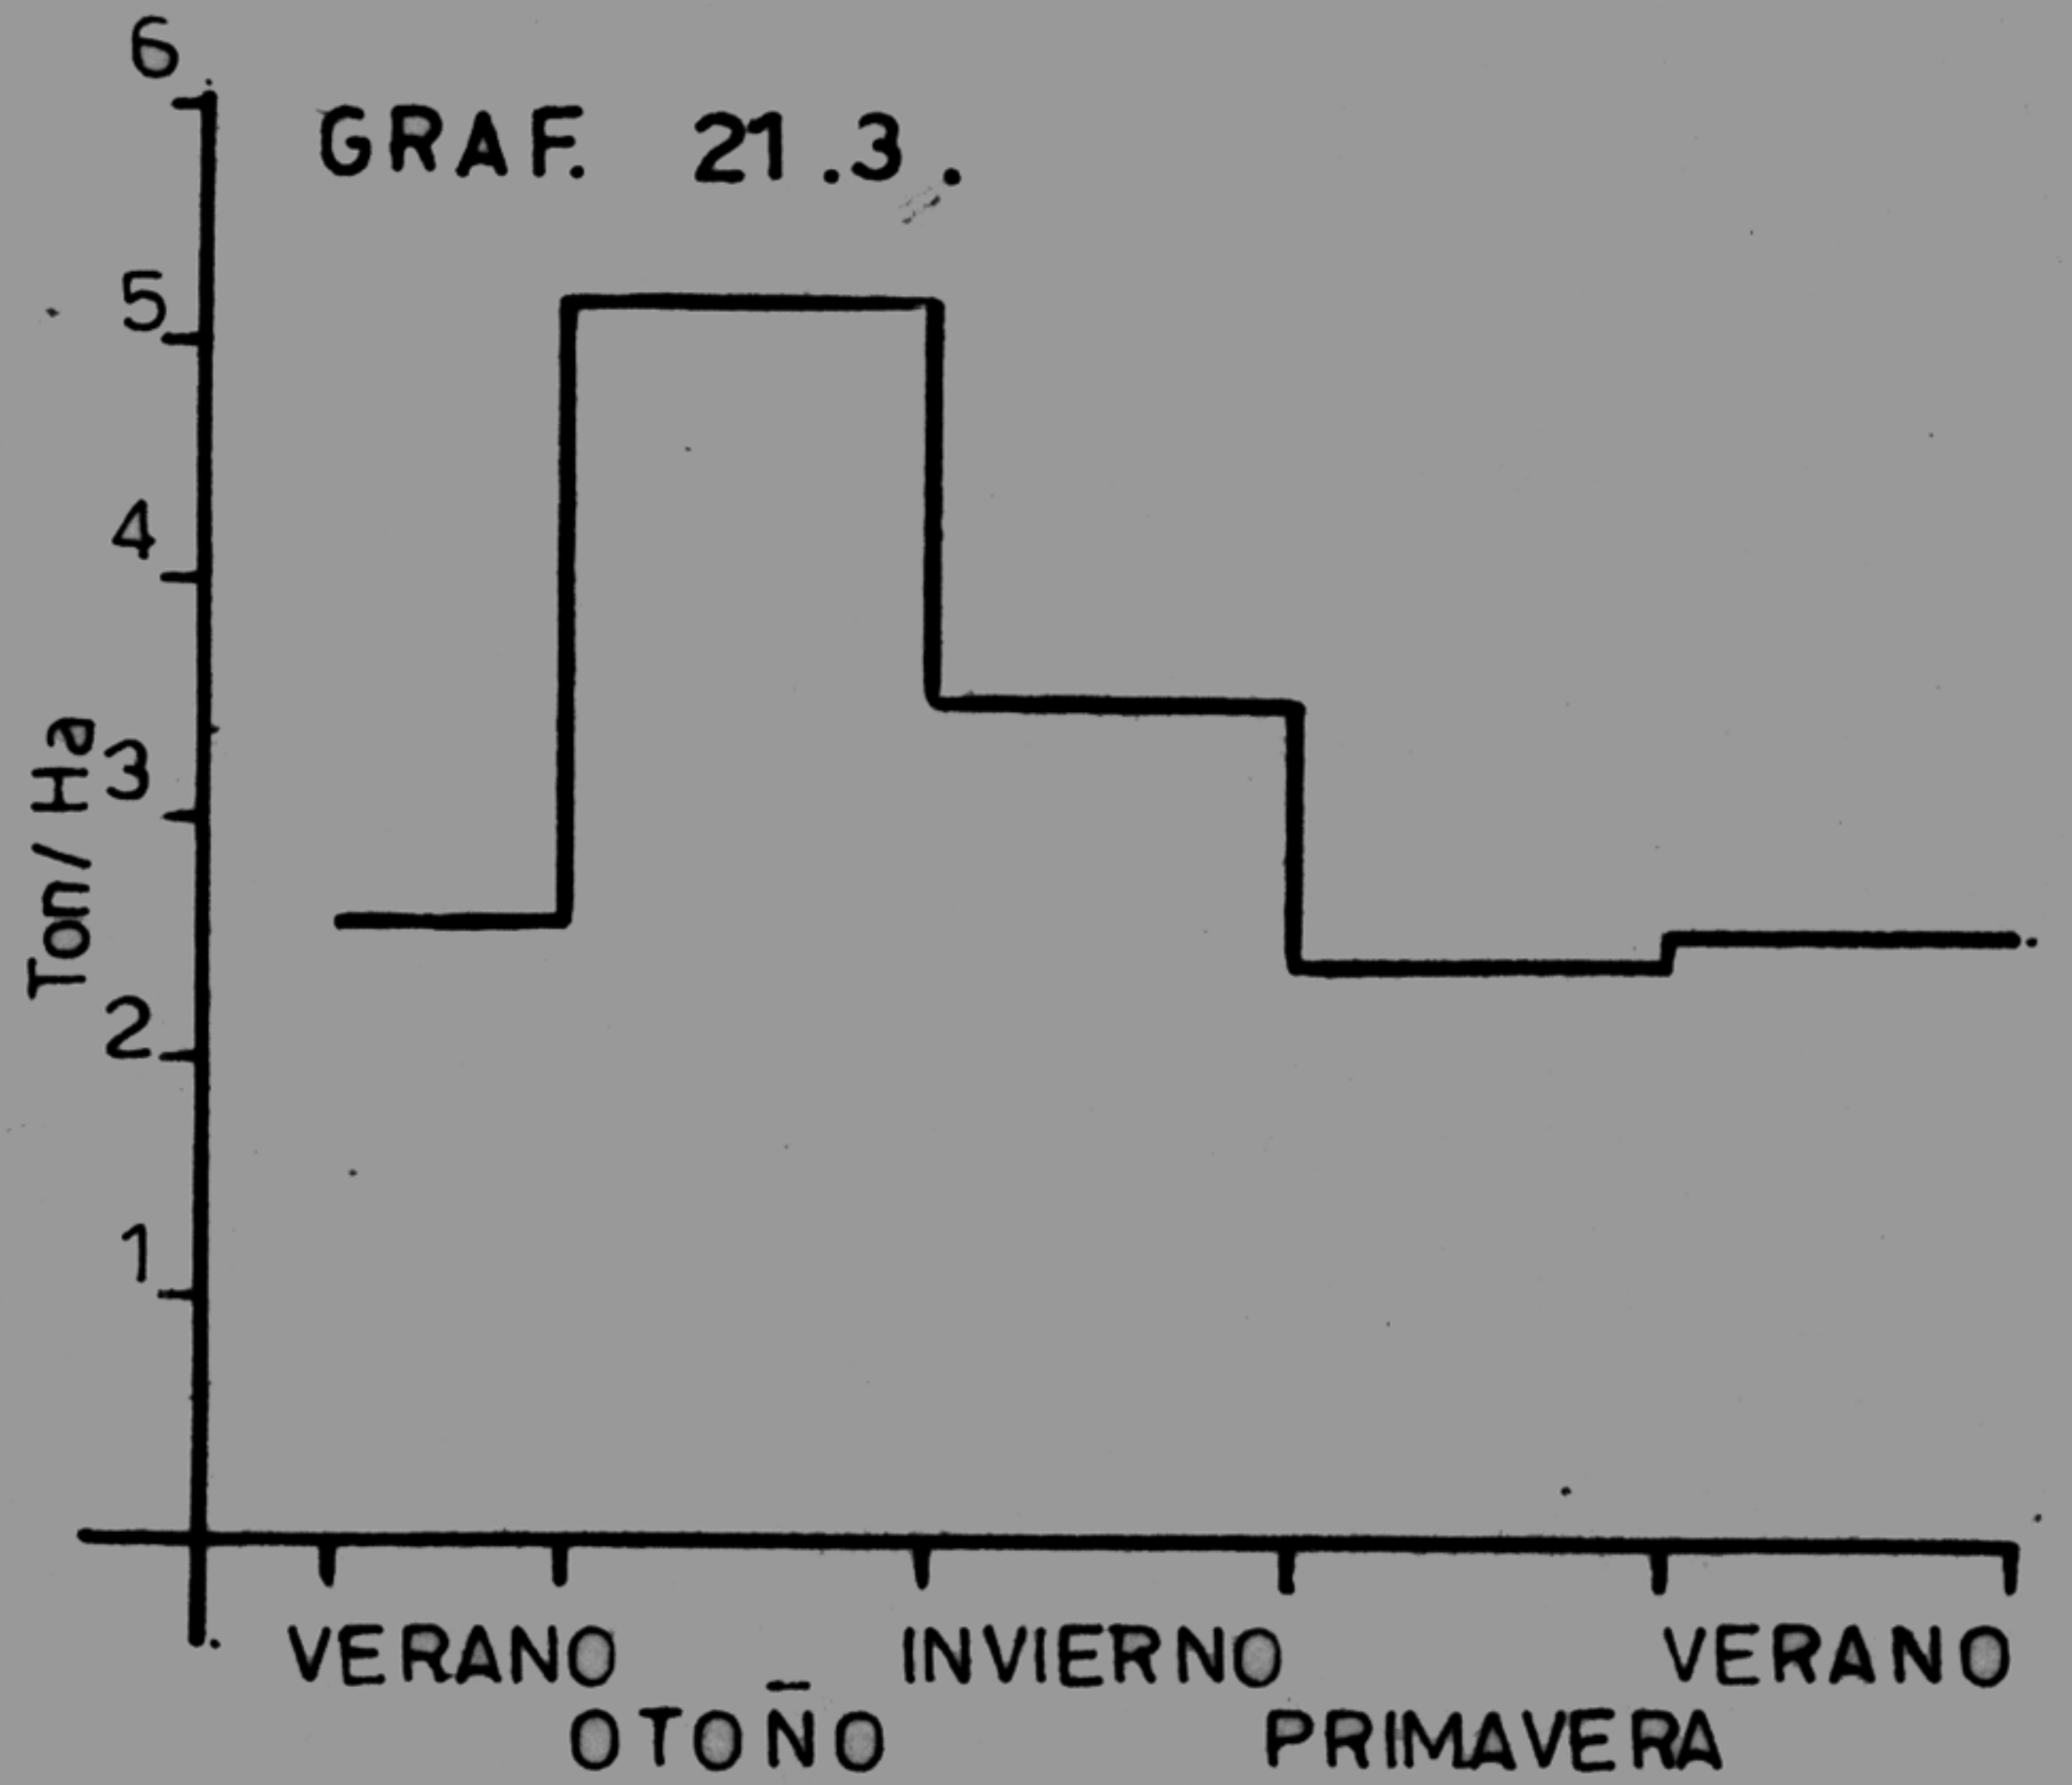

TRATAMIENTO 21

LOLIUM MULTIFLORUM VAR. LIOR 100 %

REFERENCIAS:

- GRAF. 21.1. RENDIMIENTO Ton/Ha EN MATERIA VERDE POR CORTE
- GRAF. 21.2. RENDIMIENTO Ton/Ha EN MATERIA SECA POR CORTE
- GRAF. 21.3. RENDIMIENTO Ton/Ha EN MATERIA SECA POR ESTACIONES

-  GRAMINEA
-  HIERBAS EXTRAÑAS
-  MATERIA SECA Ton/Ha POR CORTES
-  MATERIA SECA Ton/Ha POR ESTACIONES